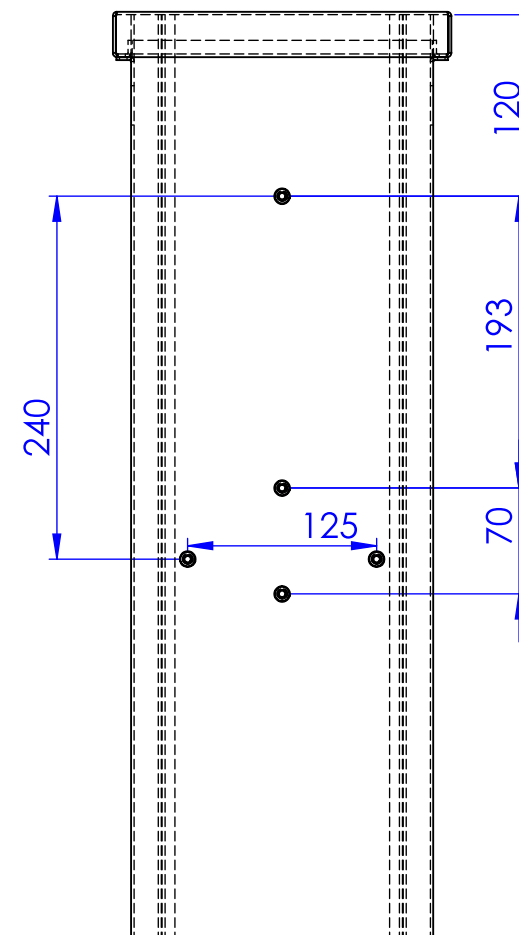

zinc-plated or cataphoresis
RAL 7021 matte
1:10

Morek IT OÜ
Pärnu maantee 160j, Tallinn, Estonia
EV CHARGER STATION STAND

SECTION C-C
SCALE 1 : 2

DETAIL D
SCALE 1 : 1

Ground
pin

A

200

400

Ø26

100

250

40

DETAIL A
SCALE 1 : 5

DETAIL E
SCALE 1 : 5

zinc-plated or cataphoresis
RAL 7021 matte
1:10

Morek IT OÜ
Pärnu maantee 160j, Tallinn, Estonia
EV CHARGER STATION STAND