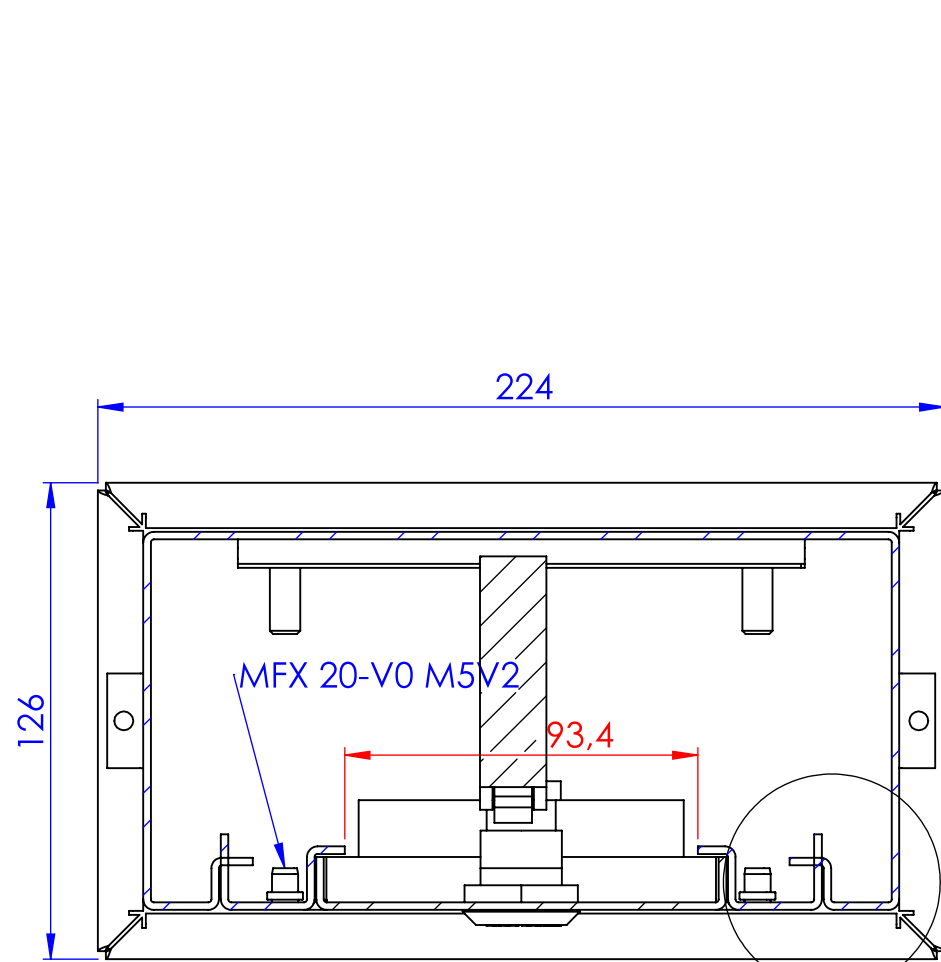

zinc-plated or cataphoresis
RAL 7021 matte
1:10

Morek IT OÜ
Pärnu maantee 160j, Tallinn, Estonia
EV CHARGER STATION STAND

SECTION C-C
SCALE 1 : 2

DETAIL D
SCALE 1 : 1

Ground
pin

A

200

400

Ø26

100

250

40

DETAIL A
SCALE 1 : 5

DETAIL E
SCALE 1 : 5

zinc-plated or cataphoresis
RAL 7021 matte
1:10

Morek IT OÜ
Pärnu maantee 160j, Tallinn, Estonia
EV CHARGER STATION STAND