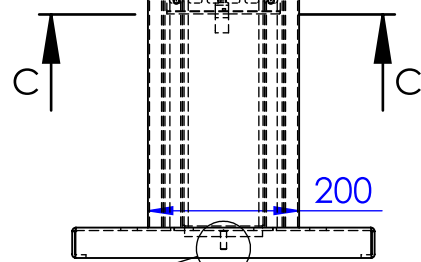

zinc-plated or cataphoresis
RAL 7021 matte
1:10

Morek IT OÜ
Pärnu maantee 160j, Tallinn, Estonia
EV CHARGER STATION STAND

SECTION C-C
SCALE 1 : 2

DETAIL D
SCALE 1 : 1

Ground
pin

A

200

400

Ø26

100

250

40

DETAIL A
SCALE 1 : 5

DETAIL E
SCALE 1 : 5

zinc-plated or cataphoresis
RAL 7021 matte
1:10

Morek IT OÜ
Pärnu maantee 160j, Tallinn, Estonia
EV CHARGER STATION STAND