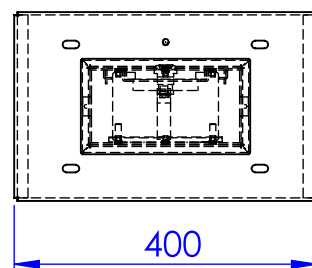

zinc-plated or cataphoresis
RAL 7021 matte
1:10

Morek IT OÜ
Pärnu maantee 160j, Tallinn, Estonia
EV CHARGER STATION STAND

SECTION C-C
SCALE 1 : 2

DETAIL D
SCALE 1 : 1

Ground
pin

A

200

400

Ø26

100

250

40

DETAIL A
SCALE 1 : 5

DETAIL E
SCALE 1 : 5

zinc-plated or cataphoresis
RAL 7021 matte
1:10

Morek IT OÜ
Pärnu maantee 160j, Tallinn, Estonia
EV CHARGER STATION STAND