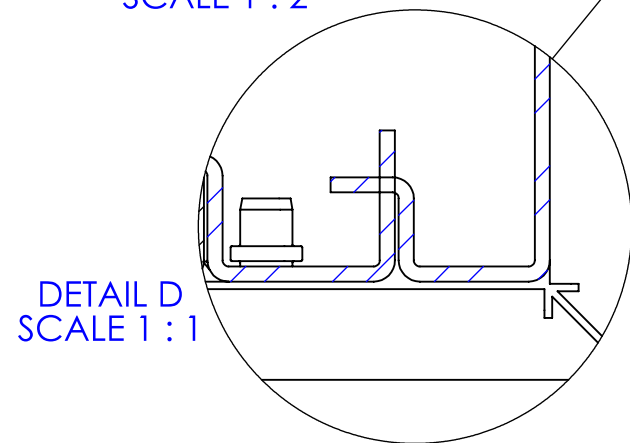

zinc-plated or cataphoresis
RAL 7021 matte
1:10

Morek IT OÜ
Pärnu maantee 160j, Tallinn, Estonia
EV CHARGER STATION STAND

SECTION C-C
SCALE 1 : 2

DETAIL D
SCALE 1 : 1

Ground
pin

A

200

400

Ø26

100

250

40

DETAIL A
SCALE 1 : 5

DETAIL E
SCALE 1 : 5

zinc-plated or cataphoresis
RAL 7021 matte
1:10

Morek IT OÜ
Pärnu maantee 160j, Tallinn, Estonia
EV CHARGER STATION STAND