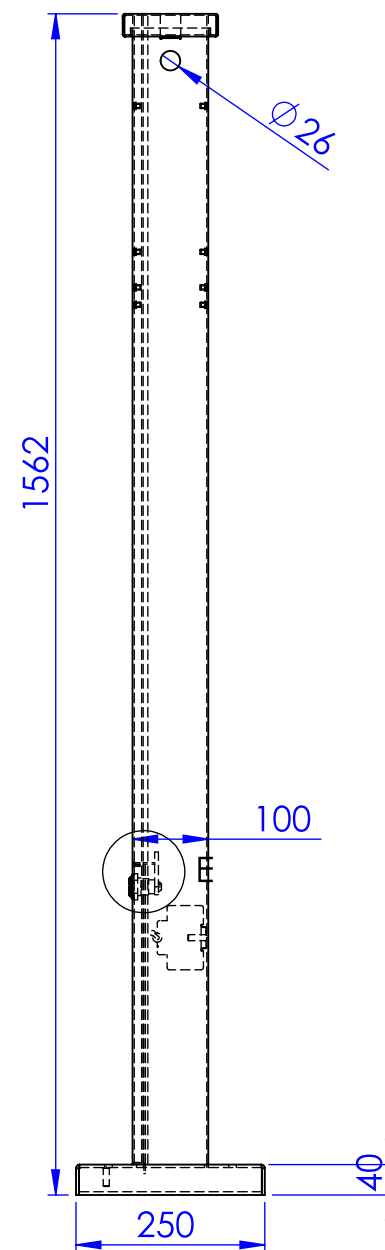

zinc-plated or cataphoresis
RAL 7021 matte
1:10

Morek IT OÜ
Pärnu maantee 160j, Tallinn, Estonia
EV CHARGER STATION STAND

SECTION C-C
SCALE 1 : 2

DETAIL D
SCALE 1 : 1

Ground
pin

A

200

400

Ø26

100

250

40

DETAIL A
SCALE 1 : 5

DETAIL E
SCALE 1 : 5

zinc-plated or cataphoresis
RAL 7021 matte
1:10

Morek IT OÜ
Pärnu maantee 160j, Tallinn, Estonia
EV CHARGER STATION STAND