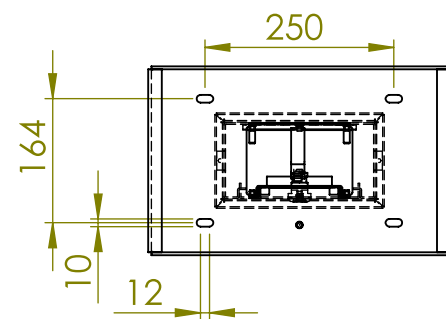

zinc-plated or cataphoresis
RAL 7021 matte
1:10

Morek IT OÜ
Pärnu maantee 160j, Tallinn, Estonia
EV CHARGER STATION STAND

SECTION C-C
SCALE 1 : 2

DETAIL D
SCALE 1 : 1

Ground
pin

A

200

400

Ø26

100

250

40

DETAIL A
SCALE 1 : 5

DETAIL E
SCALE 1 : 5

zinc-plated or cataphoresis
RAL 7021 matte
1:10

Morek IT OÜ
Pärnu maantee 160j, Tallinn, Estonia
EV CHARGER STATION STAND