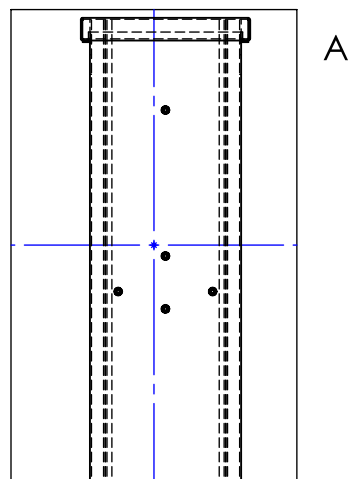

zinc-plated or cataphoresis
RAL 7021 matte
1:10

Morek IT OÜ
Pärnu maantee 160j, Tallinn, Estonia
EV CHARGER STATION STAND

SECTION C-C
SCALE 1 : 2

DETAIL D
SCALE 1 : 1

Ground
pin

A

200

400

Ø26

100

250

40

DETAIL A
SCALE 1 : 5

DETAIL E
SCALE 1 : 5

zinc-plated or cataphoresis
RAL 7021 matte
1:10

Morek IT OÜ
Pärnu maantee 160j, Tallinn, Estonia
EV CHARGER STATION STAND