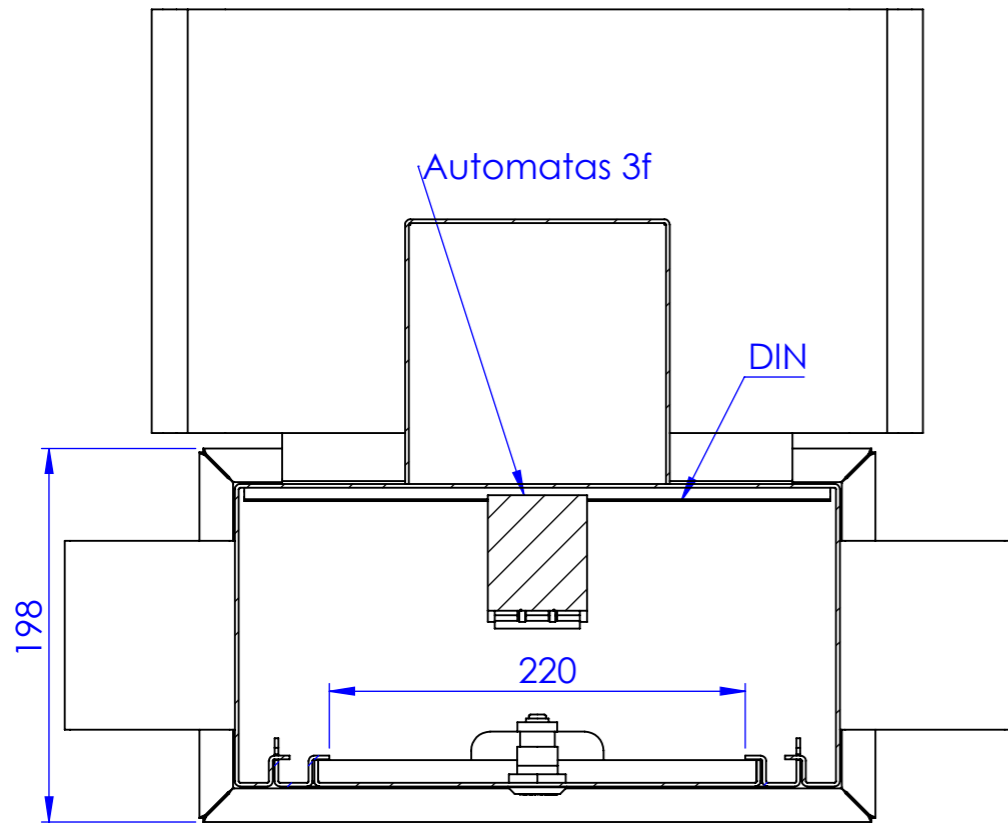

RAL 7021 matte

SECTION C-C
SCALE 1 : 4

DETAIL AD
SCALE 1 : 5

DETAIL A
SCALE 1 : 8

DETAIL AG
SCALE 1 : 3

DETAIL B
SCALE 1 : 5

DETAIL E
SCALE 1 : 2

Ground pin

Virinti iš vidaus
Weld inside

Virinti iš vidaus
Weld inside

RAL 7021 matte