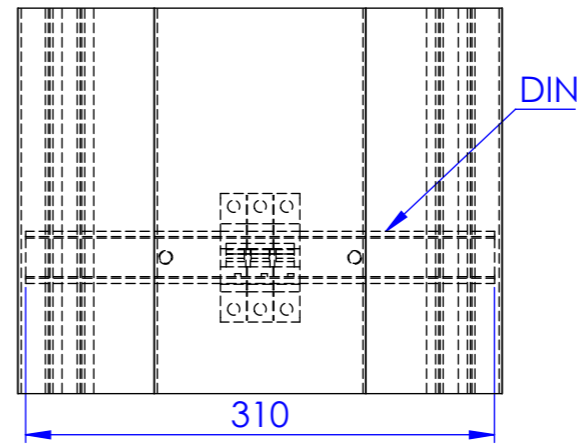

RAL 7021 matte

SECTION C-C
SCALE 1 : 4

DETAIL AD
SCALE 1 : 5

DETAIL A
SCALE 1 : 8

DETAIL AG
SCALE 1 : 3

DETAIL B
SCALE 1 : 5

DETAIL E
SCALE 1 : 2

Ground pin

Virinti iš vidaus
Weld inside

Virinti iš vidaus
Weld inside

RAL 7021 matte