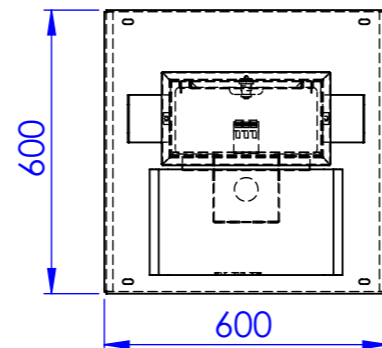

RAL 7021 matte

SECTION C-C
SCALE 1 : 4

DETAIL AD
SCALE 1 : 5

DETAIL A
SCALE 1 : 8

DETAIL AG
SCALE 1 : 3

DETAIL B
SCALE 1 : 5

DETAIL E
SCALE 1 : 2

Ground pin

Virinti iš vidaus
Weld inside

Virinti iš vidaus
Weld inside

RAL 7021 matte