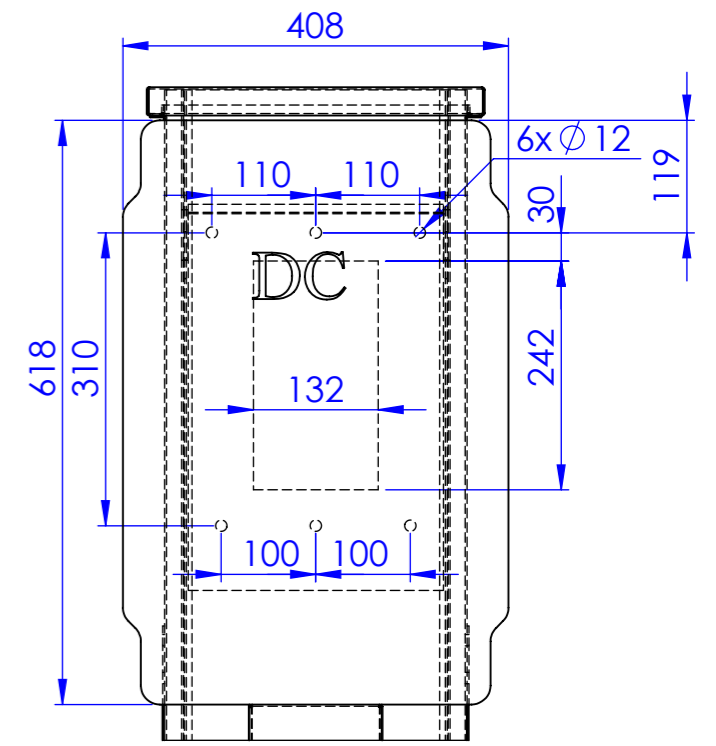

RAL 7021 matte

SECTION C-C
SCALE 1 : 4

DETAIL AD
SCALE 1 : 5

DETAIL A
SCALE 1 : 8

DETAIL AG
SCALE 1 : 3

DETAIL B
SCALE 1 : 5

DETAIL E
SCALE 1 : 2

Ground pin

Virinti iš vidaus
Weld inside

Virinti iš vidaus
Weld inside

RAL 7021 matte