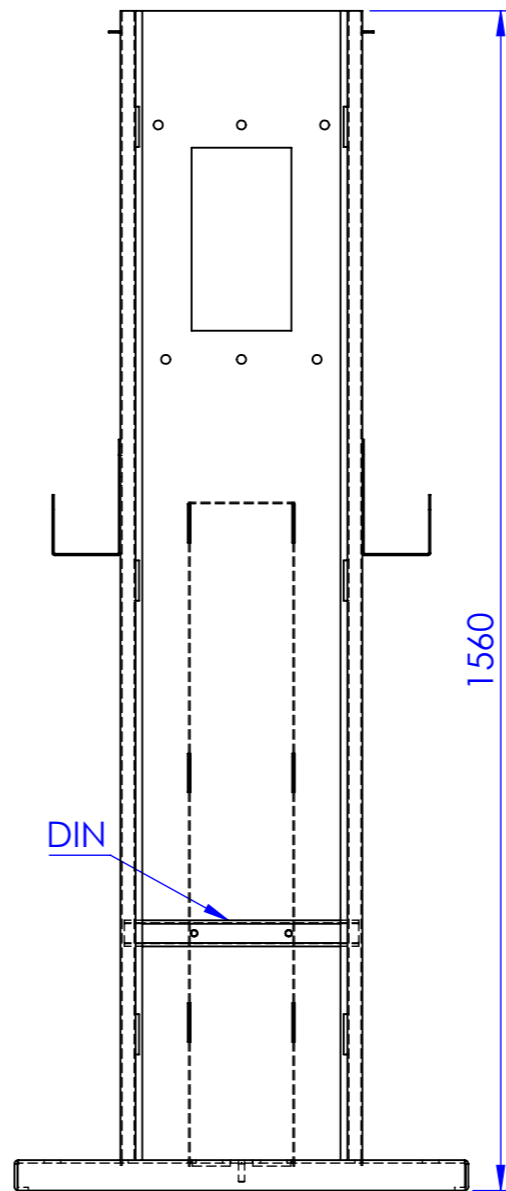

RAL 7021 matte

SECTION C-C
SCALE 1 : 4

DETAIL AD
SCALE 1 : 5

DETAIL A
SCALE 1 : 8

DETAIL AG
SCALE 1 : 3

DETAIL B
SCALE 1 : 5

DETAIL E
SCALE 1 : 2

Ground pin

Virinti iš vidaus
Weld inside

Virinti iš vidaus
Weld inside

RAL 7021 matte