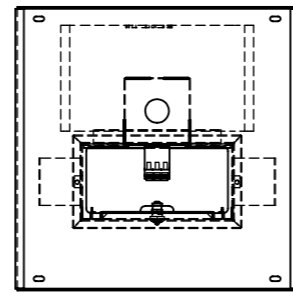

RAL 7021 matte

SECTION C-C
SCALE 1 : 4

DETAIL AD
SCALE 1 : 5

DETAIL A
SCALE 1 : 8

DETAIL AG
SCALE 1 : 3

DETAIL B
SCALE 1 : 5

DETAIL E
SCALE 1 : 2

Ground pin

Virinti iš vidaus
Weld inside

Virinti iš vidaus
Weld inside

RAL 7021 matte