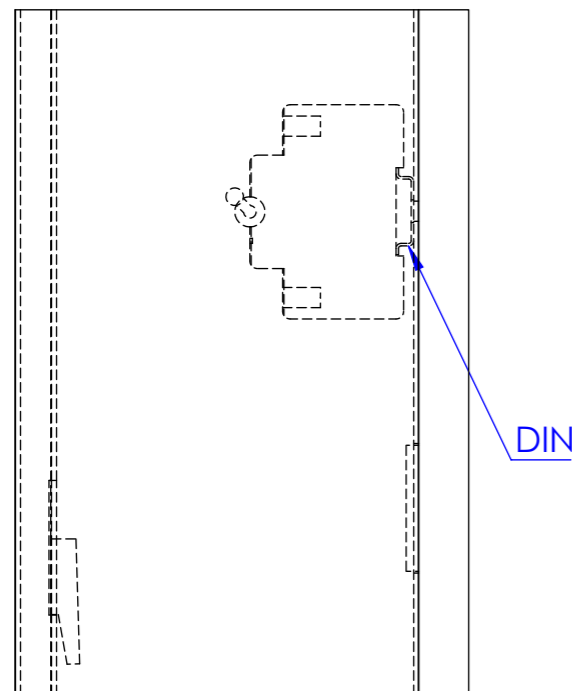

RAL 7021 matte

SECTION C-C
SCALE 1 : 4

DETAIL AD
SCALE 1 : 5

DETAIL A
SCALE 1 : 8

DETAIL AG
SCALE 1 : 3

DETAIL B
SCALE 1 : 5

DETAIL E
SCALE 1 : 2

Ground pin

Virinti iš vidaus
Weld inside

Virinti iš vidaus
Weld inside

RAL 7021 matte