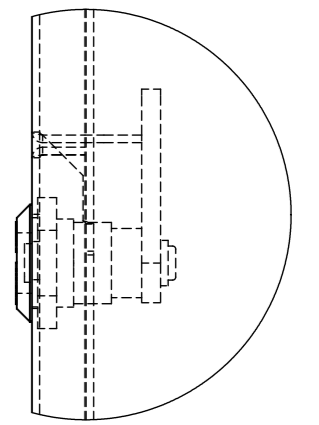

RAL 7021 matte

SECTION C-C
SCALE 1 : 4

DETAIL AD
SCALE 1 : 5

DETAIL A
SCALE 1 : 8

DETAIL AG
SCALE 1 : 3

DETAIL B
SCALE 1 : 5

DETAIL E
SCALE 1 : 2

Ground pin

Virinti iš vidaus
Weld inside

Virinti iš vidaus
Weld inside

RAL 7021 matte