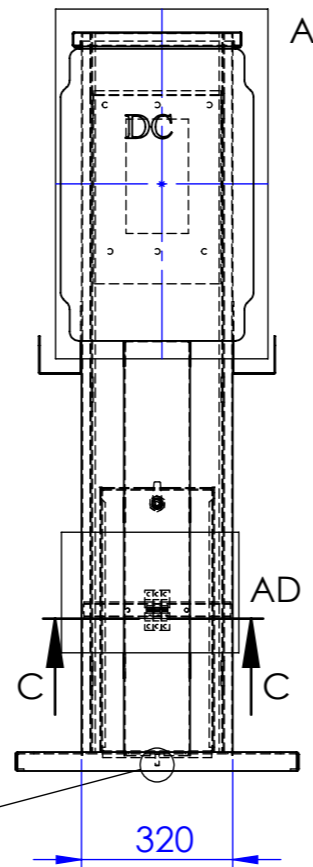

RAL 7021 matte

SECTION C-C
SCALE 1 : 4

DETAIL AD
SCALE 1 : 5

DETAIL A
SCALE 1 : 8

DETAIL AG
SCALE 1 : 3

DETAIL B
SCALE 1 : 5

DETAIL E
SCALE 1 : 2

Ground pin

Virinti iš vidaus
Weld inside

Virinti iš vidaus
Weld inside

RAL 7021 matte