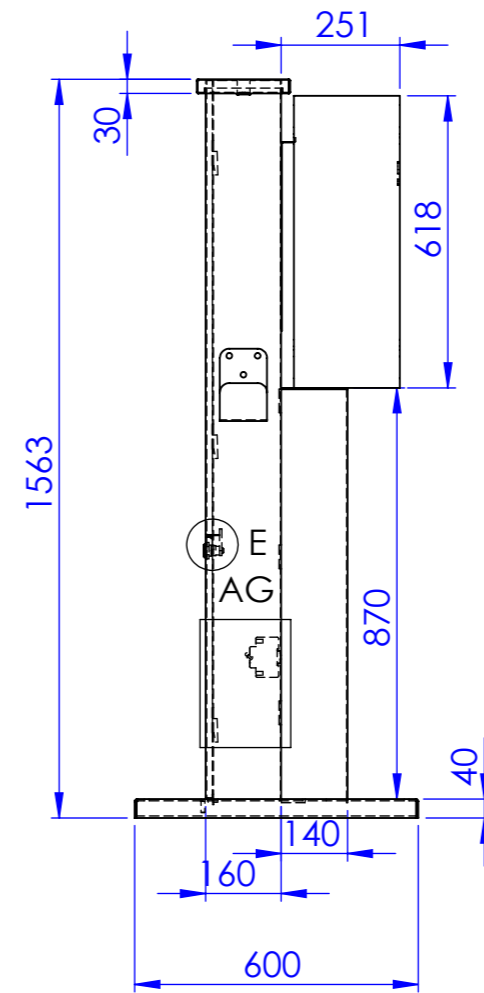

RAL 7021 matte

SECTION C-C
SCALE 1 : 4

DETAIL AD
SCALE 1 : 5

DETAIL A
SCALE 1 : 8

DETAIL AG
SCALE 1 : 3

DETAIL B
SCALE 1 : 5

DETAIL E
SCALE 1 : 2

Ground pin

Virinti iš vidaus
Weld inside

Virinti iš vidaus
Weld inside

RAL 7021 matte