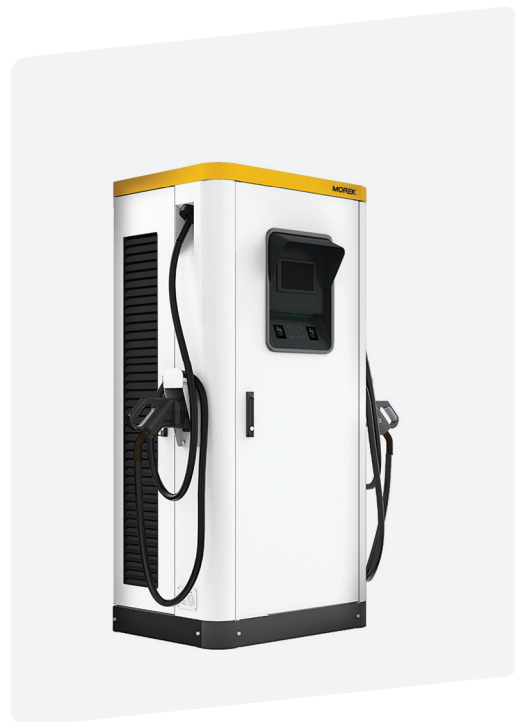

Morek EV 120kW ülikiire laadija

Turvaline, usaldusväärne ja tõhus laadimisteenus, jälgides samal ajal laadimise olekut reaajas.

Tootekood	MEV120DRENG5CCS
Laadimisrežiim	Level 3, MODE 4
Pistiku tüüp	CCS2 pistikud
Pistikute arv	2 (CCS2 + CCS2)
Laadimise juhtimine	APP, QR-kood (valikuline), RFID
internetiühendus	Ethernet / 4G
IP kaitse	IP54
Põrutustugevus	IK10
Ekraan	7-tolline puutetundlik LCD
Ekraani kõrgus maast, mm	1265
Sideprotokoll	OCPP1.6J (OCPP2.0 valmidus)
Elektrijaotus	Jah
Raport	Täielik OCPP tugi
Sertifikaat	CE-sertifikaat
Standard	IEC61851-1 / IEC62196-3
Korpuse materjal	Tsingitud teras
Jahutusmeetod	Sundõhujahutus
Toitevõrgu konfiguratsioon	TN-S/TN-C-S/TT
Maksimaalne efektiivsus	>95%
Võimsustegur (täiskoormusel)	≥0.99
Võimsusmõõtjad	Jah
AC sisendvõimsus	AC 400 V (AC 323 V ~ AC 437 V)
Müra	≤60 dB
Ooteseisundi tarbimine	≤99 W
Sisendvool	194 A (0 ~ 228 A)
Väljundvõimsus	120 kW (max)
DC väljundpinge vahemik	150 V ~ 1000 V DC
DC väljundvool	0 ~ 200 A
Võimsuse piiramine	Saadaval
Hoiustustemperatuur	-40 kuni 70°C
Töötemperatuur	-25 kuni 55°C
Niiskus	5% ~ 95% (kondensatsioonivaba)
Kõrgus merepinnast	≤2000 m
Kaitseastmed	Sisend-üle-/alapingekaitse, väljundi ülepingskaitse, lühisekaitse, ülevoolukaitse
Mõõtmed mm	1700 (k) x800 (l) x600 (s)
Kaal kg	310
Garantii	36 kuud

- **DC 120 kW DC**
- **7" LCD ekraan**
- **LAN, 4G, RFID**
- **5 m kaablid**
- **2 CCS2 pistikut**

Otsige lisateavet

Lisateavet Moreki EV-laadijate ja elektriautode teemade kohta leiata aadressilt

ev.morek.eu